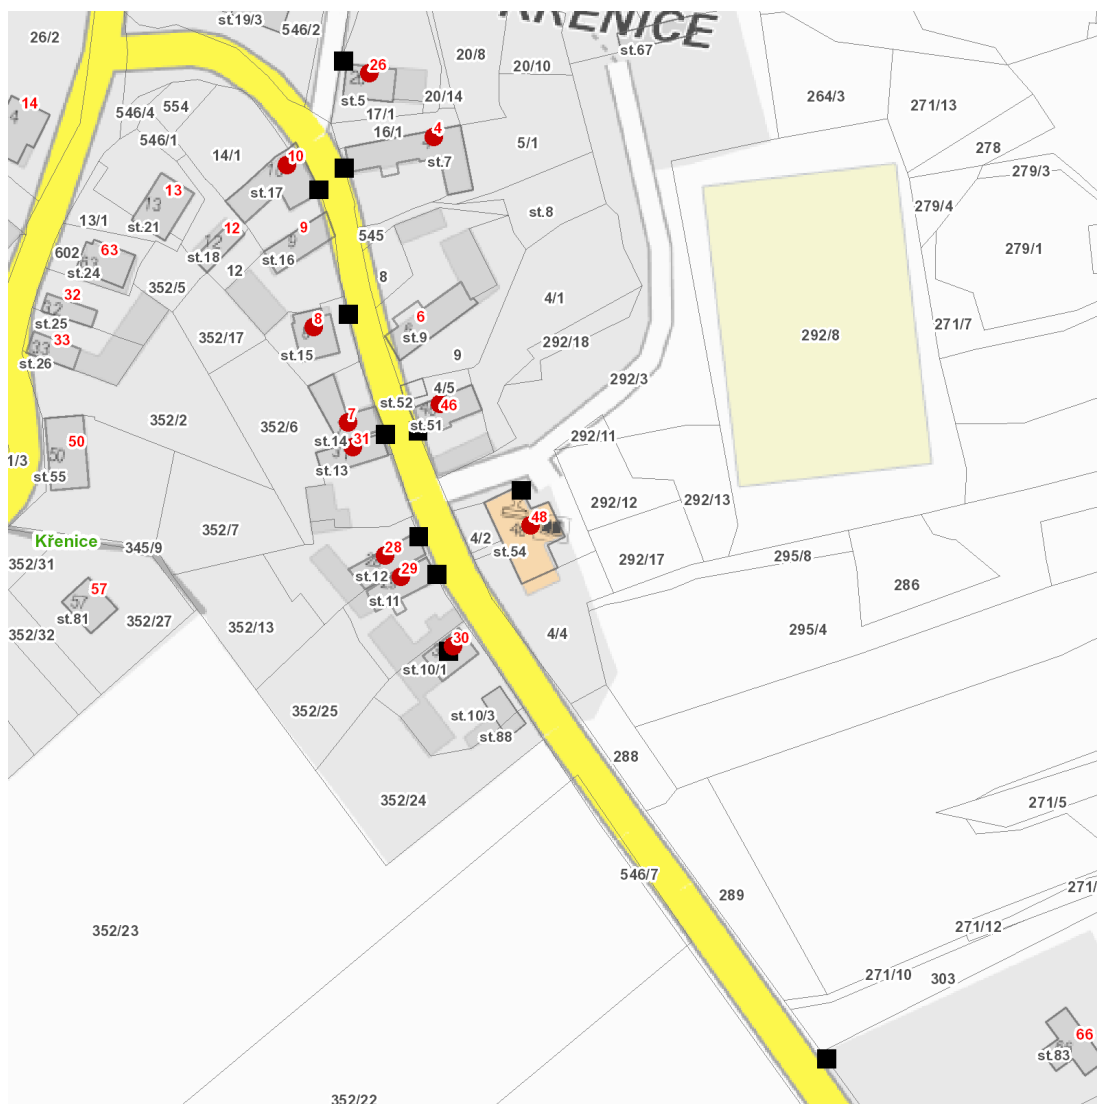

dne **13. 10. 2022** od **8:00** do **13:00** hodin

Plánovaná odstávka zahrnuje tyto lokality:**Křenice (okres Klatovy)**

č. p. 4, 7, 8, 10, 26, 28, 29, 30, 31, 46, 48

UPOZORNĚNÍ

Dotčené zařízení distribuční soustavy je nutné i v době odstávky považovat za zařízení pod napětím, a proto vás žádáme o dodržení všech zásad bezpečnosti a provedení opatření potřebných k zamezení případných škod na zdraví a majetku. | Provozovatelé výroben elektřiny jsou povinni zajistit přerušení dodávky elektřiny z výroby do vypnutého úseku distribuční soustavy.

NEJDE VÁM ELEKTŘINA...

TIP: Registrujte se zdarma na www.cezdistribuce.cz/sluzba a informace o odstávkách elektřiny budete dostávat e-mailem nebo SMS. U poruch zasíláme SMS s předpokládanou dobou obnovení dodávek. | Aktuální stav dodávek elektřiny na konkrétní adrese zjistíte snadno, rychle a bez registrace na portále **Bez Štávy** (www.bezstavy.cz).

dne 13. 10. 2022 od 8:00 do 13:00 hodin**Orientační mapový podklad odstávkou dotčených lokalit****VYSVĚTLIVKY**

- – adresy dotčené odstávkou elektřiny
- – místa připojení k elektrické síti dotčená odstávkou

INFORMACE ZASLÁNA

IDDS: fbnajqi (Obec Křenice)